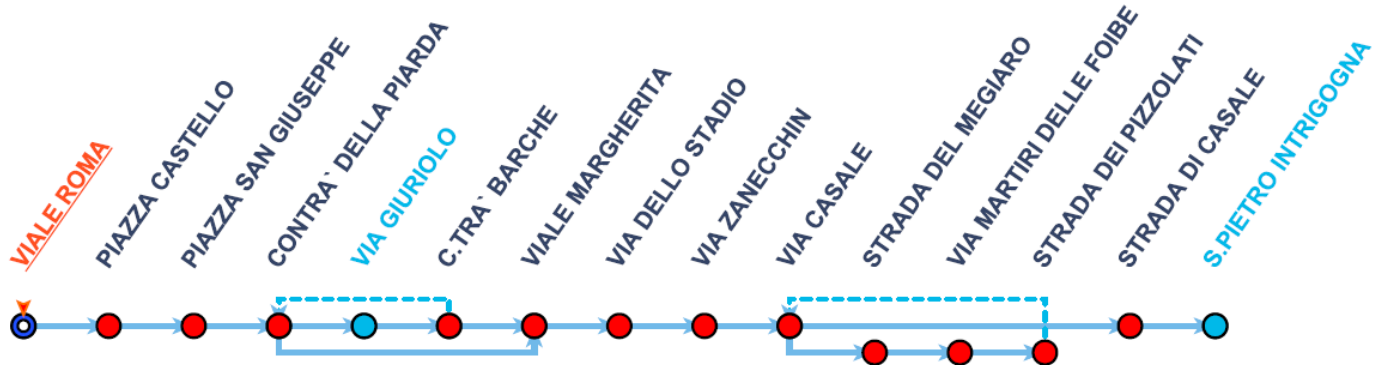

FERIALE

5	7					13	14			17	18	19			
45	08					10	05			00 a	15	45 a			

Note: a - Termina in MONTEVIALE.

PARTENZE DA GAMBUGLIANO

Linea 16 GAMBUGLIANO > MONTEVIALE > BIRON > VIALE ROMA

FERIALE

	6	7					13	14				19			
	30	48					50	50				00			

PARTENZE DA MONTEVIALE

Linea 16 GAMBUGLIANO > MONTEVIALE > BIRON > VIALE ROMA

FERIALE

										17		20			
										30		10			

PARTENZE DA VIA GIURIOLO

Linea 17 VIA GIURIOLO > CASALE > S.PIETRO INTRIGOGNA

FERIALE

6								13	14									
50								15 a	19 a									

Note: a - Transita per VIA MARTIRI DELLE FOIBE.

PARTENZE DA VIALE ROMA

Linea 17 VIA GIURIOLO > CASALE > S.PIETRO INTRIGOGNA

FERIALE

									14									
									10 a									