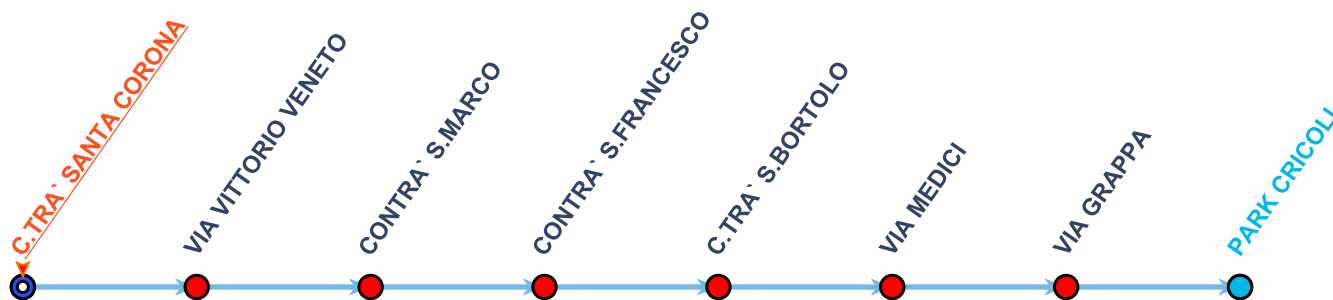

Linea 20 CONTRA' CANTARANE > PARK VIA QUASIMODO

DAL LUNEDI' AL VENERDI'

	6	7	8	9	10	11	12	13	14	15	16	17	18	19	20			
	59	09	09	09	09	21	09	25	09	21	09	25	01	01	09			
		21	21	21	33	45	33	50	33	45	33	37	13	13	29			
		33	33	45	57		59		57		57	49	25	25	49			
		45	45										37	37				
		57	57										49	49				

Linea 30 PARK CRICOLI > CONTRA' SAN MARCO > CONTRA' SANTA CORONA

DAL LUNEDI' AL VENERDI'

	6	7	8	9	10	11	12	13	14	15	16	17	18	19	20			
	45	00	00	00	00	00	00	00	10	00	00	05	00	00	00			
		10	10	10	15	10	10	10	20	10	10	20	10	10	20			
		20	20	20	30	20	20	30	30	20	20	35	20	20	40			
		30	30	30	40	30	30	50	40	30	30	50	30	30				
		40	40	45	50	40	40		50	40	40		40	40				
		50	50			50	50			50	50		50	50				

IN VIGORE AL SABATO

	6	7	8	9	10	11	12	13	14	15	16	17	18	19	20			
	45	10	10	10	00	10	10	10	10	10	10	20	10	10	20			
		30	30	30	30	30	30	30	30	30	30	50	30	30	40			
		50	50		50	50	50	50	50	50	50		50	55				

Linea 30

CONTRA' SANTA CORONA > CONTRA' SAN MARCO > PARK CRICOLI

DAL LUNEDI' AL VENERDI'

	6	7	8	9	10	11	12	13	14	15	16	17	18	19	20			
	50	05	05	05	05	05	05	05	15	05	05	10	05	05	05			
		15	15	15	20	15	15	15	25	15	15	25	15	15	25			
		25	25	25	35	25	25	35	35	25	25	40	25	25	45			
		35	35	35	45	35	35	55	45	35	35	55	35	35				
		45	45	50	55	45	45		55	45	45		45	45				
		55	55			55	55			55	55		55	55				