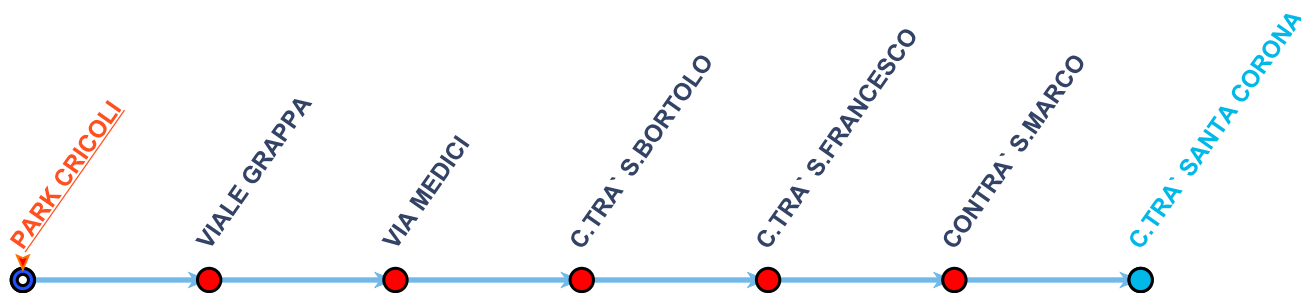

PARTENZE DA PARK QUASIMODO

Linea 20 PARK VIA QUASIMODO > CONTRA' CANTARANE

DAL LUNEDI' AL VENERDI'

	6	7	8	9	10	11	12	13	14	15	16	17	18	19	20			
	50	00	00	00	00	12	00	16	00	12	00	16	04	04	00			
		12	12	12	24	36	24	41	24	36	24	28	16	16	20			
		24	24	36	48		50		48		48	40	28	28	40			
		36	36									52	40	40				
		48	48										52					

IN VIGORE AL SABATO

	7	8	9	10	11	12	13	14	15	16	17	18	19	20			
	00	12	00	00	12	00	16	00	12	00	28	16	04	05			
		24	36	36	24	36	24	41	24	36	24	52	40	28			
		48			48		50		48		48		45				

PASSAGGI IN CONTRA' CANTARANE

Linea 20 CONTRA' CANTARANE > PARK VIA QUASIMODO

DAL LUNEDI' AL VENERDI'

	6	7	8	9	10	11	12	13	14	15	16	17	18	19	20			
	59	09	09	09	09	21	09	25	09	21	09	25	01	01	09			
		21	21	21	33	45	33	50	33	45	33	37	13	13	29			
		33	33	45	57		59		57		57	49	25	25	49			
		45	45										37	37				
		57	57										49	49				

Linea 30 PARK CRICOLI > CONTRA' SAN MARCO > CONTRA' SANTA CORONA

DAL LUNEDI' AL VENERDI'

	6	7	8	9	10	11	12	13	14	15	16	17	18	19	20			
	45	00	00	00	00	00	00	00	10	00	00	05	00	00	00			
		10	10	10	15	10	10	10	20	10	10	20	10	10	20			
		20	20	20	30	20	20	30	30	20	20	35	20	20	40			
		30	30	30	40	30	30	50	40	30	30	50	30	30				
		40	40	45	50	40	40		50	40	40		40	40				
		50	50			50	50			50	50		50	50				