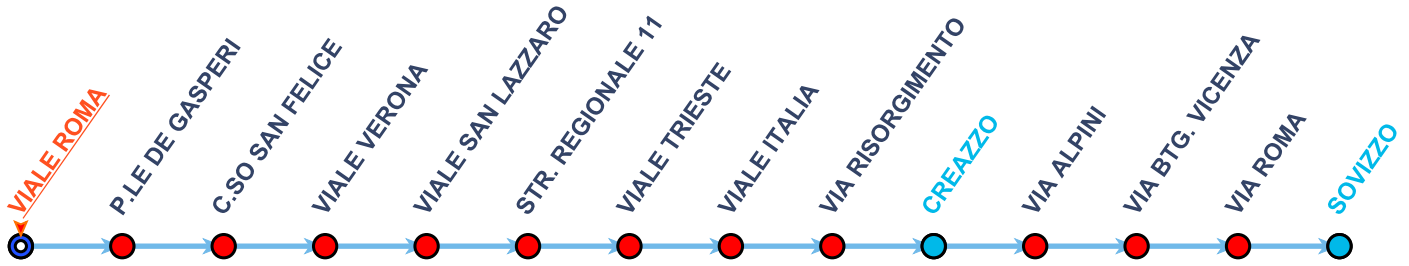

LIMIT - Prima fermata urbana 9210 in viale della Scienza e 10100 SS 11 Padana

PARTENZE DA VIALE ROMA

**Linea 12
festiva**

VICENZA > ZONA INDUSTRIALE > ALTAVILLA (Strada regionale 11)

FESTIVO

	7	9	11	12		14	15	16	17	18	19				
	00	00	00	00		00	00	00	00	00	00	50			

Note: **LIMIT** - Limite tratta urbana fermata 4010 viale della Scienza

PARTENZE DA STRADA REGIONALE 11

**Linea 12
festiva**

ALTAVILLA (Strada regionale 11) > ZONA INDUSTRIALE > VICENZA

FESTIVO

	7	9	11	12		14	15	16	17	18	19	20			
	30	30	30	30		30	30	30	30	30	25	15 a			

Note: **a** - Termina in STAZIONE FS.

LIMIT - Prima fermata urbana 9210 in viale della Scienza

PARTENZE DA VIALE ROMA

**Linea 14
festiva**

VICENZA > CREAZZO > SOVIZZO (Via IV Novembre)

FESTIVO

	7	8	9	10	11	12	13	14	15	16	17	18	19			
	00	00 a	00	00	00	00	00 a	00	00	00	00	00	00			
													50			