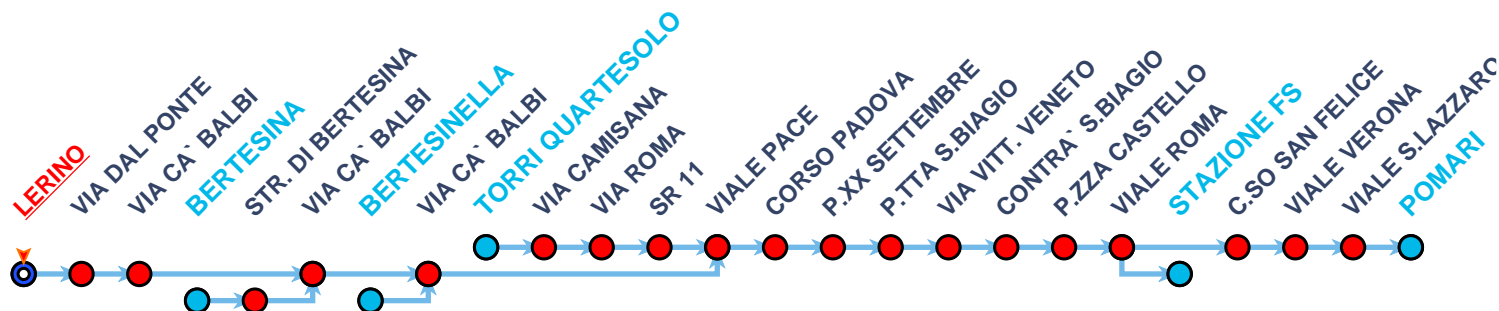

LIMIT - Limite tratta urbana fermata 2670 Settecà e 2260 via Cà Balbi

PARTENZE DA BERTESINA

Linea 1

BERTESINA > STANGA > CENTRO > ZONA POMARI

Destinazioni	FERIALE						FESTIVO				
VIA MONETA	05.25	06.10	06.30	06.50	07.20	07.40	07.37	08.37	09.37	10.37	11.37
	08.10	12.10	12.40	13.10	13.40	14.10	12.37	13.32	14.32	15.12	16.12
	14.40	17.40	18.10	18.40	19.10	19.40	17.12	18.12	19.12		

PARTENZE DA BERTESINELLA

Linea 1

BERTESINELLA > STANGA > CENTRO > ZONA POMARI

Destinazioni	FERIALE						FESTIVO
VIA MONETA	05.47	05.57	08.45	09.15	09.45	10.15	06.40
	10.45	11.15	11.45	15.15	15.45	16.15	
	16.45	17.15					

PARTENZE DA LERINO

Linea 1

LERINO > BERTESINA > STANGA > CENTRO > ZONA POMARI

Destinazioni	FERIALE						FESTIVO				
STAZIONE FS	19.15	19.45	20.35								
VIA MONETA	06.35	07.05	07.45	08.15	08.45	09.15	07.00	09.05	11.05	13.05	14.10
	09.45	10.15	10.45	11.15	11.45	12.15	14.50	15.50	16.50	17.50	18.50
	12.45	13.15	13.45	14.20	14.45	15.15	19.52				
	15.45	16.15	16.45	17.15	17.45	18.15					
	18.45										

PARTENZE DA TORRI DI QUARTESOLO

Linea 1

TORRI Q. > LERINO > BERTESINA > STANGA > CENTRO > ZONA POMARI

Destinazioni	FERIALE						FESTIVO				
STAZIONE FS	20.50										
VIA MONETA	06.20	07.00	07.30	08.00	08.30	09.00	08.07	10.07	12.07	13.52	15.32
	09.30	10.00	10.30	11.00	11.30	12.00	16.32	17.32	18.32	19.32	20.13
	12.30	13.00	13.30	14.00	14.30	15.00					
	15.30	16.00	16.30	17.00	17.30	18.00					
	18.30	19.00	19.30	20.07	20.20						