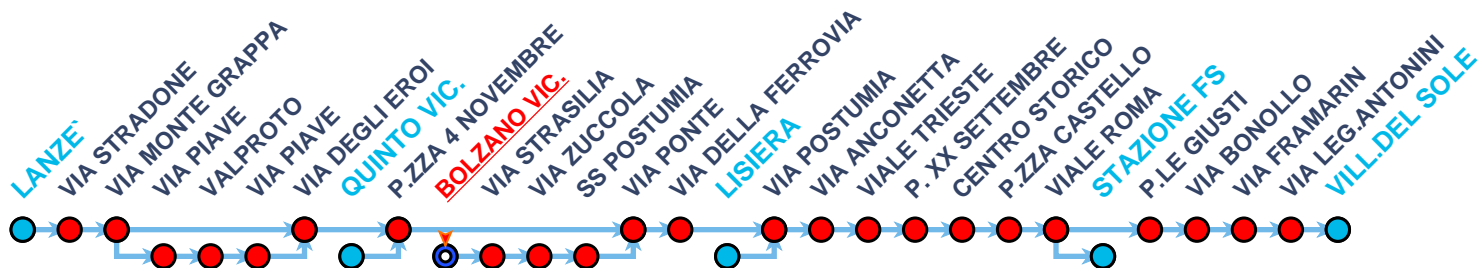

Note:
LIMIT - Limite tratta urbana fermata 4910 Ospedaletto

PARTENZE DA LISIERA

Linea 5

LANZE' > VALPROTO > BOLZANO V. > QUINTO V. > OSPEDALETTO > VILLAGGIO DEL SOLE

Destinazioni	FERIALE						FESTIVO				
VILLAGGIO DEL SOLE	05.24	05.49	06.09	06.44	07.59	08.29	06.34	07.14	07.44	08.14	08.44
	08.49	09.14	09.29	09.44	09.59	10.14	09.14	09.44	10.14	10.44	11.14
	10.29	10.44	10.59	11.14	11.29	11.44	11.44	12.14	12.44	13.44	14.14
	11.59	12.14	12.44	12.59	13.24	15.04	14.44	15.14	15.44	16.14	16.44
	15.44	16.14	16.59	17.14	17.29	17.59	17.14	17.44	18.14	18.44	19.14
	18.09	18.59					19.44	20.09			

Note:

LIMIT - Prima fermata urbana 5210 ad Ospedaletto

PARTENZE DA BOLZANO VICENTINO

Linea 5

LANZE' > VALPROTO > BOLZANO V. > QUINTO V. > OSPEDALETTO > VILLAGGIO DEL SOLE

Destinazioni

FERIALE

VILLAGGIO DEL SOLE	06.20	06.45	07.15	08.05	08.50	12.20	13.00	13.40	14.10	14.45
	15.20	16.20	17.35	18.30	19.30	20.25				

Note:

LIMIT - Prima fermata urbana 5210 ad Ospedaletto

PARTENZE DA QUINTO VICENTINO

Linea 5

LANZE' > VALPROTO > BOLZANO V. > QUINTO V. > OSPEDALETTO > VILLAGGIO DEL SOLE

Destinazioni

FERIALE

VILLAGGIO DEL SOLE	15.53	16.38
--------------------	-------	-------