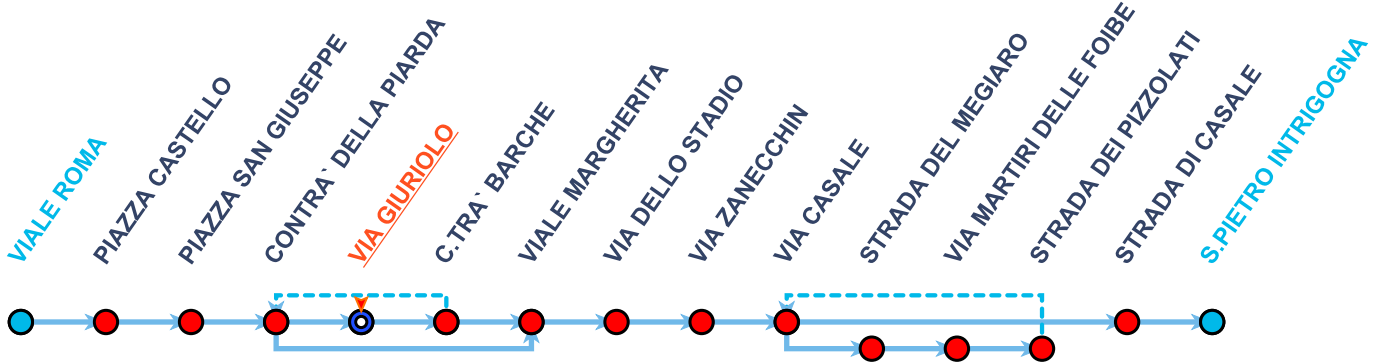

FERIALE

5	7					13	14			17	18	19			
45	08					10	05			00 a	15	45 a			

Note: a - Termina in MONTEVIALE.

PARTENZE DA GAMBUGLIANO

Linea 16 GAMBUGLIANO > MONTEVIALE > BIRON > VIALE ROMA

FERIALE

	6	7					13	14				19			
	30	48					50	50				00			

PARTENZE DA MONTEVIALE

Linea 16 GAMBUGLIANO > MONTEVIALE > BIRON > VIALE ROMA

FERIALE

										17		20			
										30		10			

PARTENZE DA VIA GIURIOLO

Linea 17 VIA GIURIOLO > CASALE > S.PIETRO INTRIGOGNA

FERIALE

6								13	14									
50								15 a	19 a									

Note: a - Transita per VIA MARTIRI DELLE FOIBE.

PARTENZE DA VIALE ROMA

Linea 17 VIA GIURIOLO > CASALE > S.PIETRO INTRIGOGNA

FERIALE

									14									
									10 a									