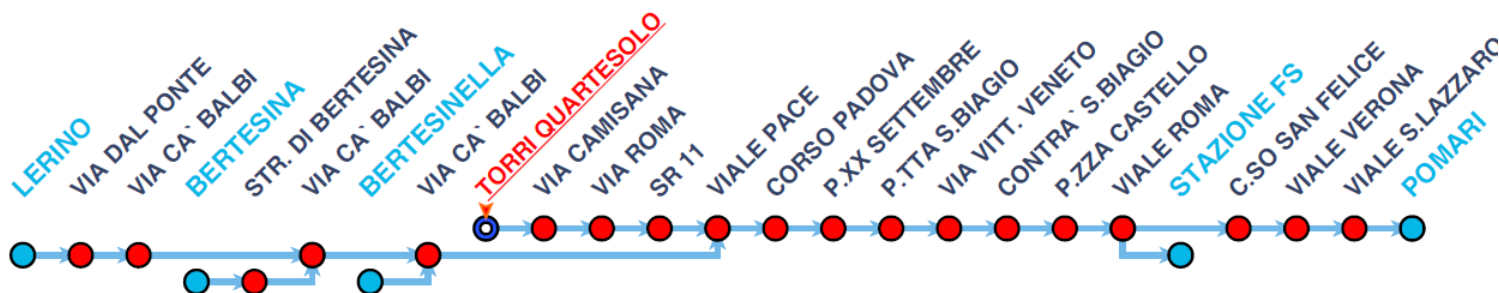

PARTENZE DA BERTESINELLA

Linea 1

BERTESINELLA > STANGA > CENTRO > ZONA POMARI

Destinazioni	FERIALE						FESTIVO
VIA MONETA	05.47	05.57	08.45	09.15	09.45	10.15	06.40
	10.45	11.15	11.45	15.15	15.45	16.15	
	16.45	17.15					

PARTENZE DA LERINO

Linea 1

LERINO > BERTESINA > STANGA > CENTRO > ZONA POMARI

Destinazioni	FERIALE						FESTIVO				
STAZIONE FS	19.15	19.45	20.35								
VIA MONETA	06.35	07.05	07.45	08.15	08.45	09.15	07.00	09.05	11.05	13.05	14.10
	09.45	10.15	10.45	11.15	11.45	12.15	14.50	15.50	16.50	17.50	18.50
	12.45	13.15	13.45	14.20	14.45	15.15	19.52				
	15.45	16.15	16.45	17.15	17.45	18.15					
	18.45										

PARTENZE DA TORRI DI QUARTESOLO

Linea 1

TORRI Q. > LERINO > BERTESINA > STANGA > CENTRO > ZONA POMARI

Destinazioni	FERIALE						FESTIVO				
STAZIONE FS	20.50										
VIA MONETA	06.20	07.00	07.30	08.00	08.30	09.00	08.07	10.07	12.07	13.52	15.32
	09.30	10.00	10.30	11.00	11.30	12.00	16.32	17.32	18.32	19.32	20.13
	12.30	13.00	13.30	14.00	14.30	15.00					
	15.30	16.00	16.30	17.00	17.30	18.00					
	18.30	19.00	19.30	20.07	20.20						

PARTENZE DA PIAZZALE STAZIONE FS

Linea 2

STAZIONE FS > CENTRO STORICO > VIA DEI LAGHI > POLEGGE

FERIALE

	6	7	8	9	10	11	12	13	14	15	16	17	18	19	20			
00 a	15	00 a	00	00	00	00	00 a	00 a	00 a	00	00	00	00	00	00			
30 a	30 a	15	15	15	15	15	15	20	15	15	15	15	15	15	20			
45	45	30 a	30	30	30	30 a	30 a	40 a	30	30	30	30	30	30	40			
55 a		45	45	45	45	45	45	50	45	45	45	45	45	45				