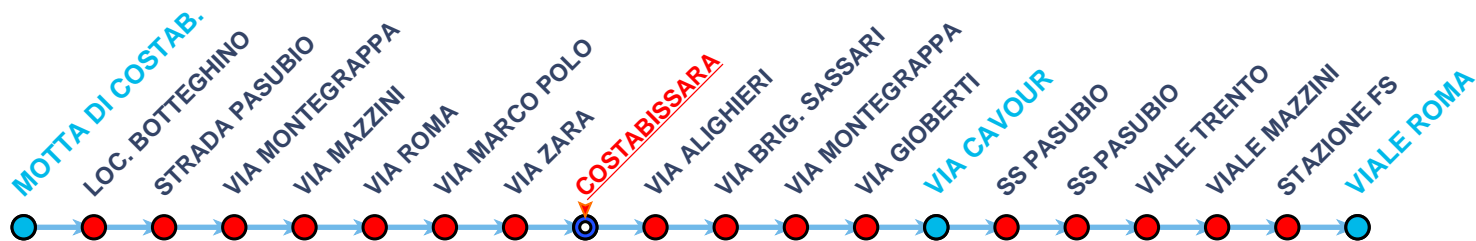

PARTENZE / PASSAGGI DA COSTABISSARA

Linea 6

COSTABISSARA > VIALE ROMA

Destinazioni	FERIALE						FESTIVO				
VIALE ROMA	06.20	06.45	07.15	07.48	08.20	09.18	06.30	08.30	10.30	12.45	14.40
	10.15	12.18	12.40	13.28	14.03	14.53	15.50	17.00	18.10	19.20	20.15
	15.00	16.00	17.58	18.25	19.05	19.48					
	20.10	20.40									

Le corse delle 11:05 e 17:15 partono dalla Loc.Fornaci (fermata Via Cavour cod. 2870)

Note:

LIMIT - Prima fermata urbana 2870 Strada Costabissara Loc.Fornaci