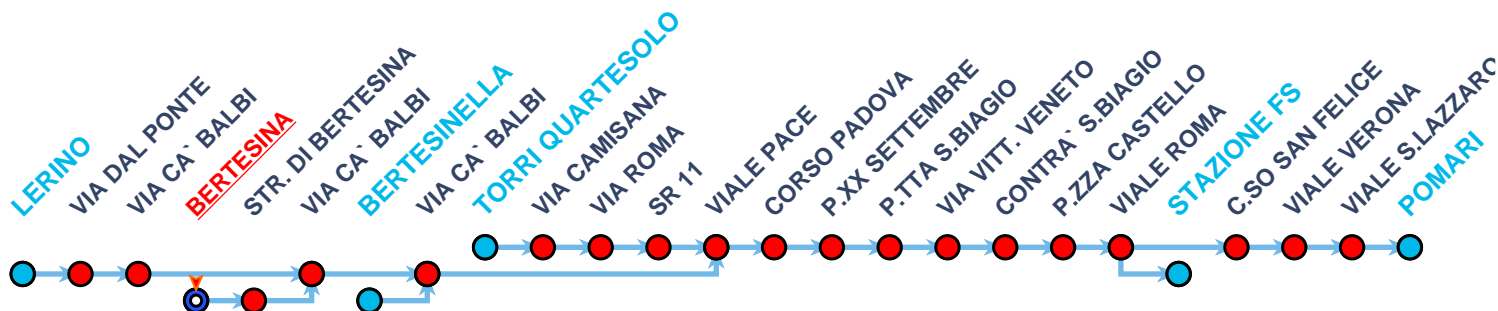

PARTENZE DA VIA MONETA

Linea 1

ZONA POMARI > CENTRO > STANGA > TORRI Q. > LERINO > BERTESINA

Destinazioni	FERIALE						FESTIVO				
BERTESINA	06.55	07.15	07.45	11.15	11.45	12.15	06.40	07.45	08.45	09.45	10.45
	12.45	13.20	13.45	16.45	17.15	17.45	11.45	12.45	14.10	15.10	16.10
	18.15	18.48	19.25				17.10	18.10	19.10	20.10	
BERTESINELLA	05.20	08.15	08.45	09.15	09.45	10.15	20.25	20.50			
	10.45	14.15	14.45	15.15	15.45	16.15					
	20.30	20.50									
LERINO	06.00	06.45	07.25	07.55	08.25	08.55	08.15	10.15	12.15	13.45	14.50
	09.25	09.55	10.25	10.55	11.25	11.55	15.50	16.50	17.50	18.50	19.50
	12.25	12.55	13.30	13.55	14.25	14.55					
	15.25	15.55	16.25	16.55	17.25	17.55					
	18.25	19.00	19.55								
TORRI DI QUARTESOLO	06.20	06.33	07.05	07.35	08.05	08.35	07.10	09.15	11.15	13.15	14.30
	09.05	09.35	10.05	10.35	11.05	11.35	15.30	16.30	17.30	18.30	19.30
	12.05	12.35	13.05	13.35	14.05	14.35					
	15.05	15.35	16.05	16.35	17.05	17.35					
	18.05	18.36	19.12	19.40	20.10						

LIMIT - Limite tratta urbana fermata 2670 Settecà e 2260 via Cà Balbi

PARTENZE DA BERTESINA

Linea 1

BERTESINA > STANGA > CENTRO > ZONA POMARI

Destinazioni	FERIALE						FESTIVO				
VIA MONETA	05.25	06.10	06.30	06.50	07.20	07.40	07.37	08.37	09.37	10.37	11.37
	08.10	12.10	12.40	13.10	13.40	14.10	12.37	13.32	14.32	15.12	16.12
	14.40	17.40	18.10	18.40	19.10	19.40	17.12	18.12	19.12		

PARTENZE DA BERTESINELLA

Linea 1

BERTESINELLA > STANGA > CENTRO > ZONA POMARI

Destinazioni	FERIALE						FESTIVO
VIA MONETA	05.47	05.57	08.45	09.15	09.45	10.15	06.40
	10.45	11.15	11.45	15.15	15.45	16.15	
	16.45	17.15					