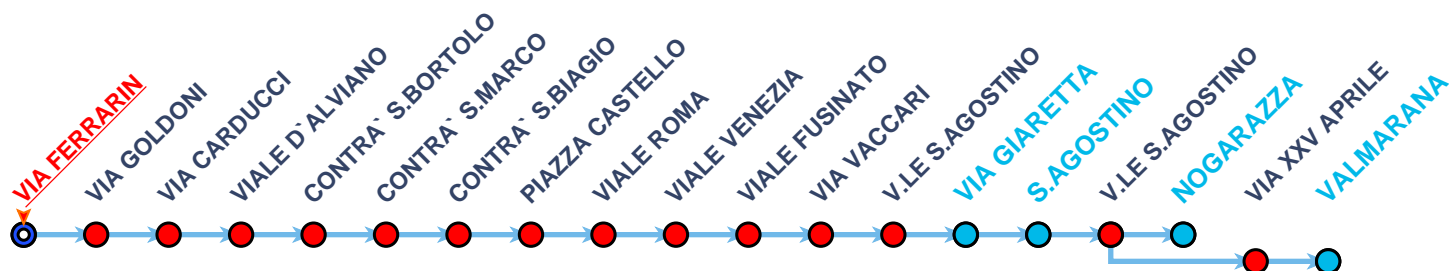

FESTIVO

	6	7	8	9	10	11	12	13	14	15	16	17	18	19	20
30	00	00	00	00	30	00	00	00	00	00	00	00	00	30	00
	30	30	45			30	30	30	30	30	30	30	45		30

PARTENZE DA POLEGGE

Linea 2 POLEGGE > VIA LAGO FOGLIANO > CENTRO STORICO > STAZIONE FS

FERIALE

	6	7	8	9			12	13	14						
50	12	18	20				20	20	20						
	27	50					50	50	35						

FESTIVO

			9										18		
			37										37		

PARTENZE DA VIALE FERRARIN

Linea 4

VIA FERRARIN > CENTRO > VIA GIARETTA > S.AGOSTINO > NOGARAZZA > VALMARANA

Destinazioni	FERIALE						FESTIVO				
NOGARAZZA	07.15	07.45	08.15	08.45	10.00	11.00					
	11.45	12.50	13.30	13.45	14.15	14.45					
	15.50	18.00	19.40								
SANT'AGOSTINO							06.30	07.00	07.35	08.10	08.45
							09.20	10.00	10.40	11.20	12.00
							12.30	13.45	14.15	14.45	15.15
							15.45	16.15	16.45	17.15	17.45
							18.15	18.45	19.15	19.45	20.10
VALMARANA	05.50	06.15	06.40	12.00	12.30	13.07					
	13.55	17.00	17.30	18.30							
VIA GIARETTA	05.50	06.15	06.40	07.00	07.15	07.30	06.30	07.00	07.35	08.10	08.45
	07.45	08.00	08.15	08.30	08.45	09.00	09.20	10.00	10.40	11.20	12.00
	09.15	09.30	09.45	10.00	10.15	10.30	12.30	13.45	14.15	14.45	15.15
	10.45	11.00	11.15	11.30	11.45	12.00	15.45	16.15	16.45	17.15	17.45
	12.15	12.30	12.50	13.07	13.15	13.30	18.15	18.45	19.15	19.45	20.10
	13.45	13.55	14.15	14.30	14.45	15.00					
	15.20	15.35	15.50	16.10	16.25	16.40					
	17.00	17.15	17.30	17.45	18.00	18.15					
	18.30	18.45	19.00	19.20	19.40	20.05					

LIMIT - Limite tratta urbana fermata 1400 v.le S.Agostino

PARTENZE / PASSAGGI DA SANT' AGOSTINO (ABBAZIA)

Linea 4

VALMARANA > NOGARAZZA > S.AGOSTINO > VIA GIARETTA > CENTRO > VIA FERRARIN

Destinazioni	FERIALE						FESTIVO				
VIALE FERRARIN	06.07	06.37	06.57	07.13	07.27	07.57	06.30	07.00	07.30	08.10	08.45
	08.27	08.57	09.27	10.37	11.37	12.27	09.20	10.00	10.40	11.20	12.00
	12.57	13.27	13.42	13.57	14.12	14.27	12.30	14.00	14.30	15.00	15.30
	14.47	14.57	15.27	16.27	17.27	18.02	16.00	16.30	17.00	17.30	18.00
	18.32	18.47	19.27	20.27			18.30	19.00	19.30	20.00	