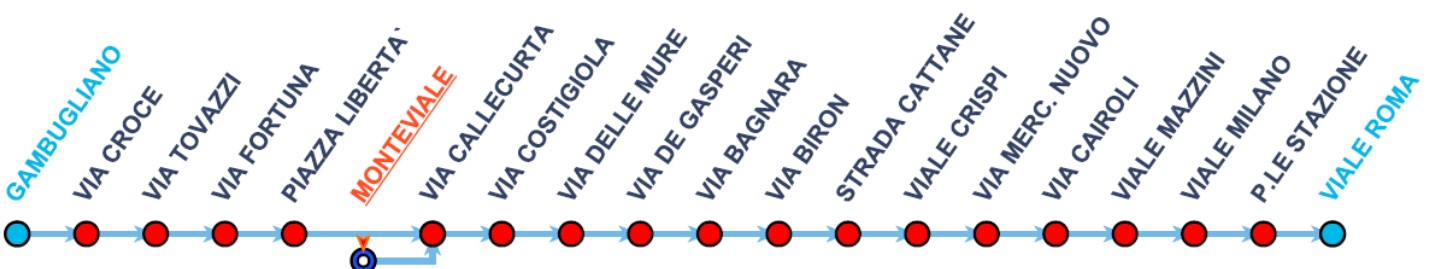

PARTENZE DA LAGO FIMON

Linea 13

LAGO DI FIMON > FIMON > PIANEZZE > TORRI DI ARCUGNANO > VIALE ROMA

Destinazioni

FERIALE

PIANEZZE	06.50	07.30 ^{sc}	14.00	14.50	
VIALE ROMA	06.50	07.30 ^{sc}	14.00	14.50	19.30

Note: **SC** - al Lunedì e Mercoledì scolastici transita per VIA DE NICOLA (Scuole Scamozzi)

LIMIT - Prima fermata urbana 5970 via Tormeno

PARTENZE DA VIALE ROMA

Linea 16 VIALE ROMA > BIRON > MONTEVIALE > GAMBUGLIANO

FERIALE

5	7					13	14			17	18	19			
45	08					10	05			00 a	15	45 a			

Note: a - Termina in MONTEVIALE.

PARTENZE DA GAMBUGLIANO

Linea 16 GAMBUGLIANO > MONTEVIALE > BIRON > VIALE ROMA

FERIALE

	6	7					13	14				19			
	30	48					50	50				00			

PARTENZE DA MONTEVIALE

Linea 16 GAMBUGLIANO > MONTEVIALE > BIRON > VIALE ROMA

FERIALE

										17		20			
										30		10			

PARTENZE DA VIA GIURIOLO

Linea 17 VIA GIURIOLO > CASALE > S.PIETRO INTRIGOGNA

FERIALE