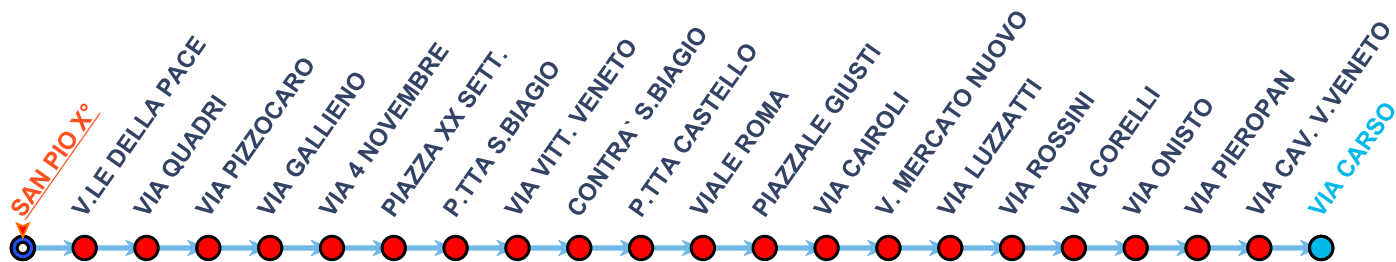

PARTENZE DA SAN PIO X°

Linea 7 SAN PIO X° > CENTRO > VIA DEL CARSO

FERIALE

5	6	7	8	9	10	11	12	13	14	15	16	17	18	19	20			
50	10	15	00	00	00	00	00	00	00	00	00	00	00	10	10			
	35	30	15	15	15	15	15	15	15	15	15	15	15	30				
	55	45	30	30	30	30	30	25	30	30	30	30	30	50				
			45	45	45	45	45	45	45	45	45	45	50					

FESTIVO

	6	7	8	9	10	11	12	13	14	15	16	17	18	19	20			
	30	00	00	00	00	00	00	00	00	00	00	00	00	00	15			
		30	30	30	30	30	30	30	30	30	30	30	30	30