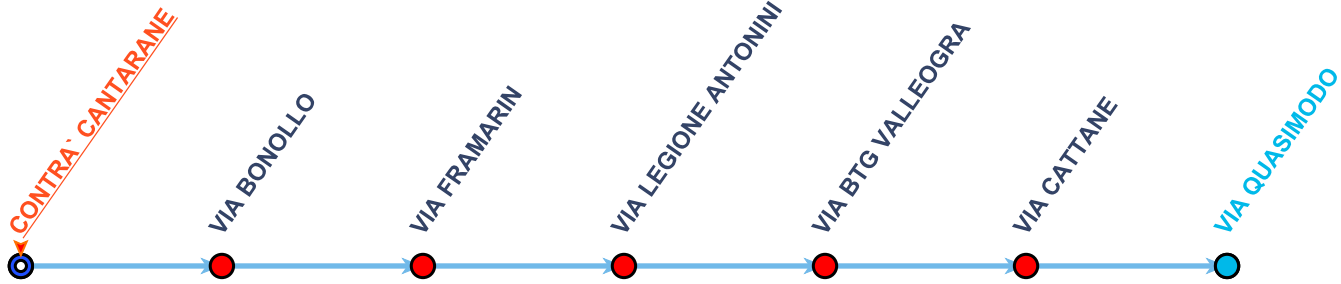

PARTENZE DA PARK QUASIMODO

Linea 20 PARK VIA QUASIMODO > CONTRA' CANTARANE

DAL LUNEDI' AL VENERDI'

	6	7	8	9	10	11	12	13	14	15	16	17	18	19	20			
	50	00	00	00	00	12	00	16	00	12	00	16	04	04	00			
		12	12	12	24	36	24	41	24	36	24	28	16	16	20			
		24	24	36	48		50		48		48	40	28	28	40			
		36	36									52	40	40				
		48	48										52					

IN VIGORE AL SABATO

	7	8	9	10	11	12	13	14	15	16	17	18	19	20			
	00	12	00	00	12	00	16	00	12	00	28	16	04	05			
		24	36	36	24	36	24	41	24	36	24	52	40	28			
		48			48		50		48		48		45				

PASSAGGI IN CONTRA' CANTARANE

Linea 20 CONTRA' CANTARANE > PARK VIA QUASIMODO

DAL LUNEDI' AL VENERDI'

	6	7	8	9	10	11	12	13	14	15	16	17	18	19	20			
	59	09	09	09	09	21	09	25	09	21	09	25	01	01	09			
		21	21	21	33	45	33	50	33	45	33	37	13	13	29			
		33	33	45	57		59		57		57	49	25	25	49			
		45	45										37	37				
		57	57										49	49				